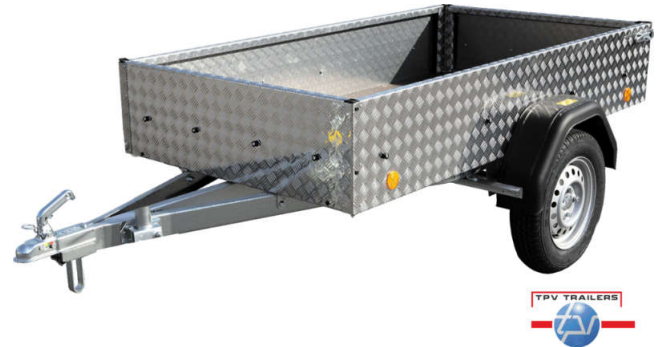

Artnr:	1124389
Marke:	TPV
Modell:	TL-EU1-AR
Gesamtgewicht:	750 kg
Nutzlast:	650 kg
Farbe:	Sonstige
Laderaumbreite:	1075 mm
Laderaumlänge:	1735 mm
Laderaumhöhe:	345 mm
Achsen:	1 Achse
EZ:	---
HU:	---

€ ab 829,- €

Unser empfohlener VK Preis: Inkl. 19 % MwSt. zzgl. Frachtkosten und Fahrzeugpapiere

Beschreibung:

Fahrgestelle und Fahrwerk:
3 feuerverzinkte Längsträger

Fahrgestell:
Gummifederachse mit Einzelradaufhängung

Anbauten:
Kunststoffkotflügel, 4 Zurrbügel, Bordwände: Stabiles Alu-Riffelblech 2/3, Stecker, 13-polig

Boden:
9mm starker Holzboden mit rutschhemmender Siebdruckoberfläche

Technische Daten:

Anzahl Achsen: 1 , Längsträger: 3 , Bereifung: 13.0 Zoll, Gesamtbreite: 1520 mm, Gesamthöhe: 860 mm, Gesamtlänge: 2790 mm, Gesamtgewicht: 750 kg, Innenmaß Breite: 1075 mm, Innenmaß Höhe: 345 mm, Innenmaß Länge: 1735 mm, Ladehöhe: 515 mm, Tragkraft: 650 kg, Badezimmer: N , Familie: TIE , Modellreihe: TSBE